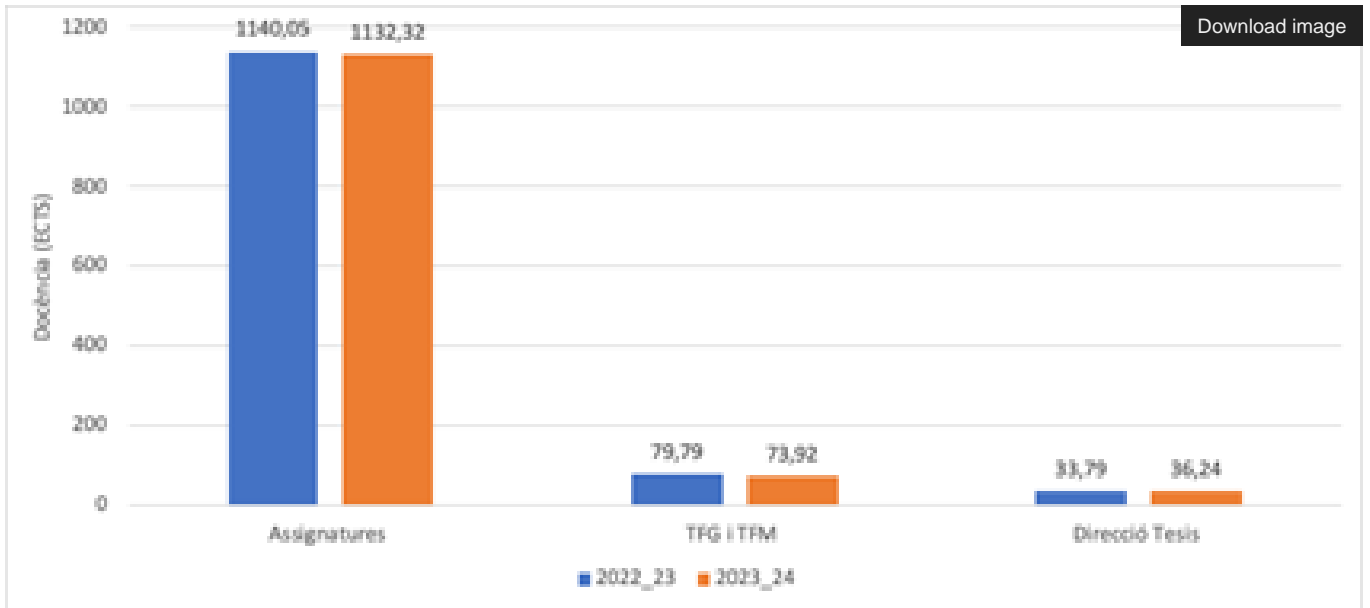

Figura 1. Distribució de la docència del departament per grups de titulacions

De la docència total impartida, el 91% correspon a les 241 assignatures que s'imparteixen, un 6% a la direcció de Treballs Fi de Grau (TFG) i Màster (TFM) i un 3% a la Direcció de tesis (figures 2 i 3).