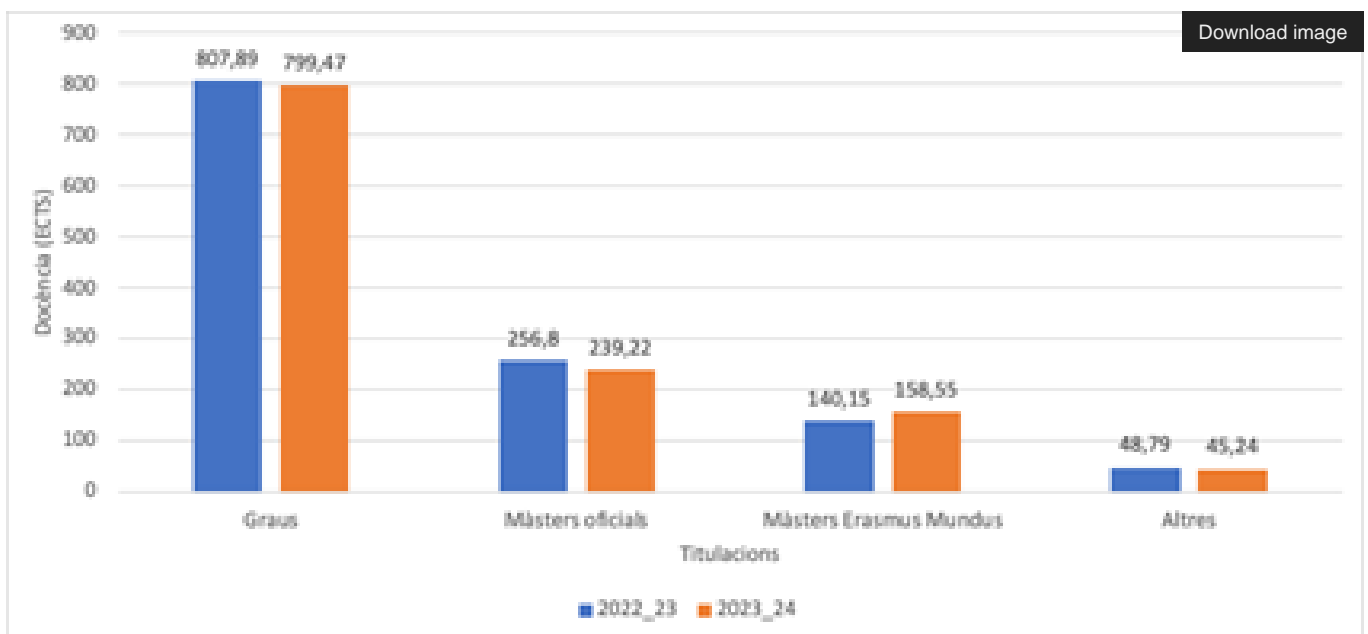

La docència repartida per titulacions mostra que el 64% de la docència s'imparteix en titulacions de grau, un 19% en màster oficials, un 13% en les titulacions d'Erasmus Mundus i un 4% en altres àmbits (figura 1).